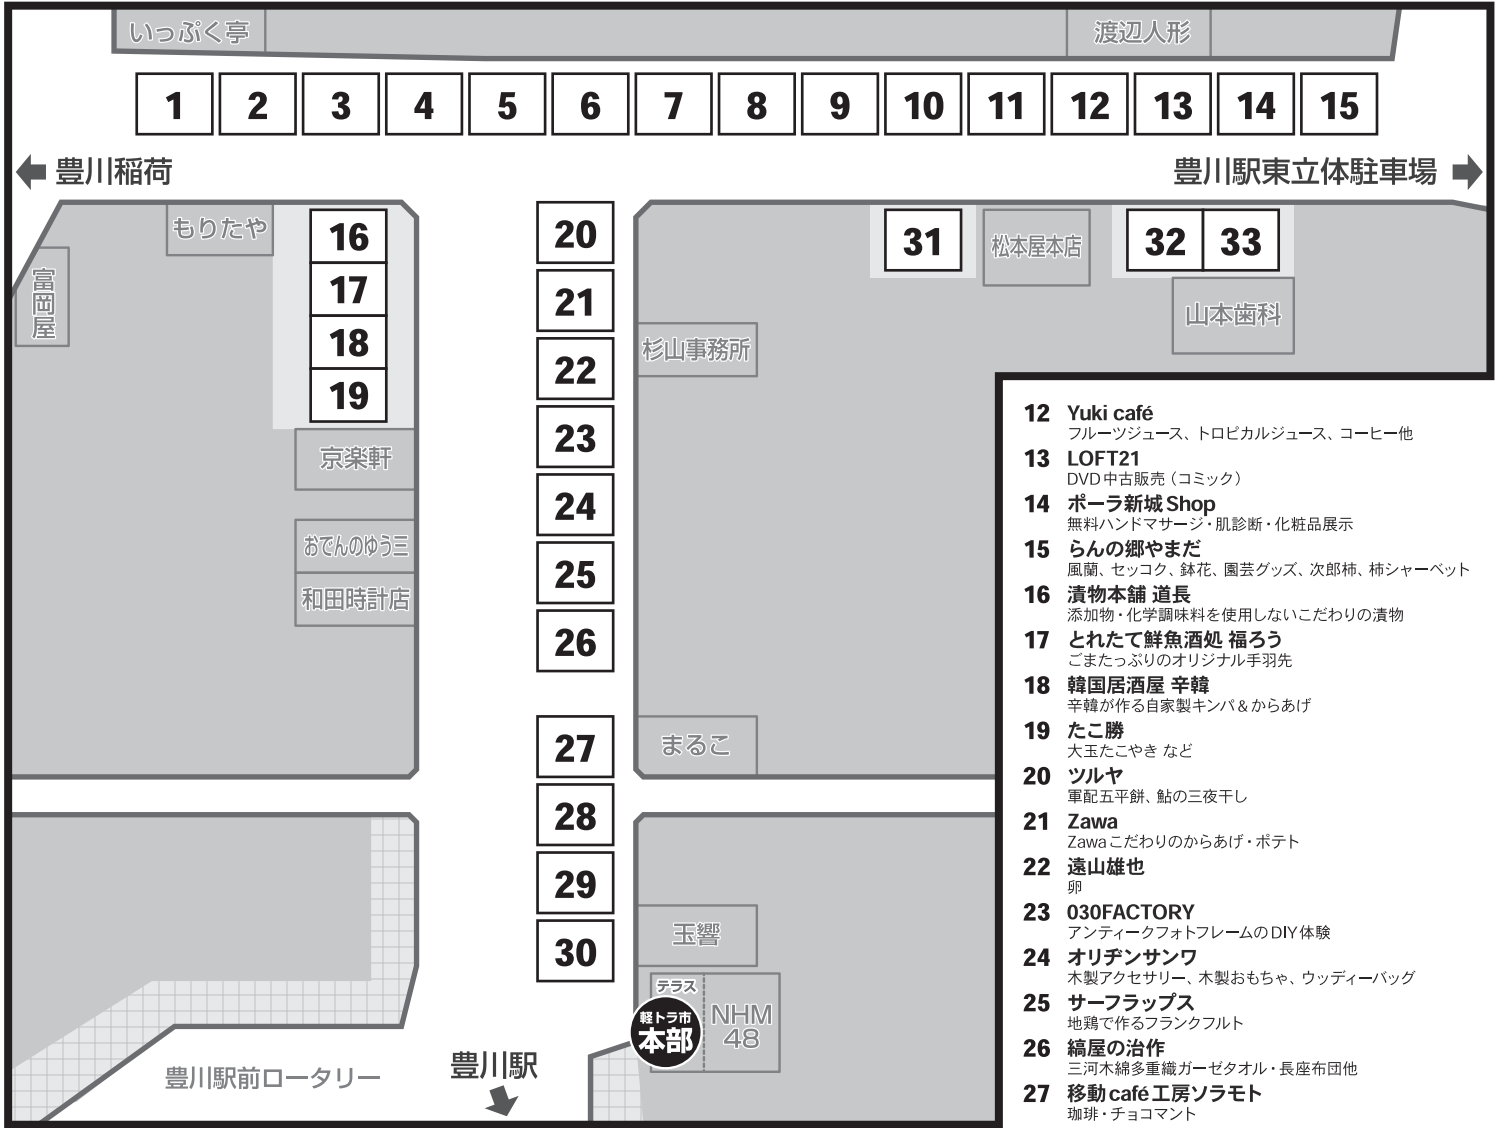

参加
全33店

11月3日 金

日時

10:00 ▶ 15:00 雨天決行 (荒天中止)

会場

本町商店街(豊川駅前)

会場マップは裏面をご覧ください

豊川駅東立体駐車場無料

ホームページで詳細が見られます
www.honmachi.site

会場マップ・参加店一覧

- 1 あまごの里**
豊川アユの塩焼き、スモークチキン、フランクフルトなど
- 2 ㈱ジェイテック**
ナノカーボン新型バッテリー
- 3 加納製作所**
薪ストーブ、薪割機、ストーブグッズ
- 4 くら家**
からあげ・あげたこやき
- 5 やきそばケン**
やきそば
- 6 有限会社魚兼商店**
うおかねコロッケ、煮魚、赤飯